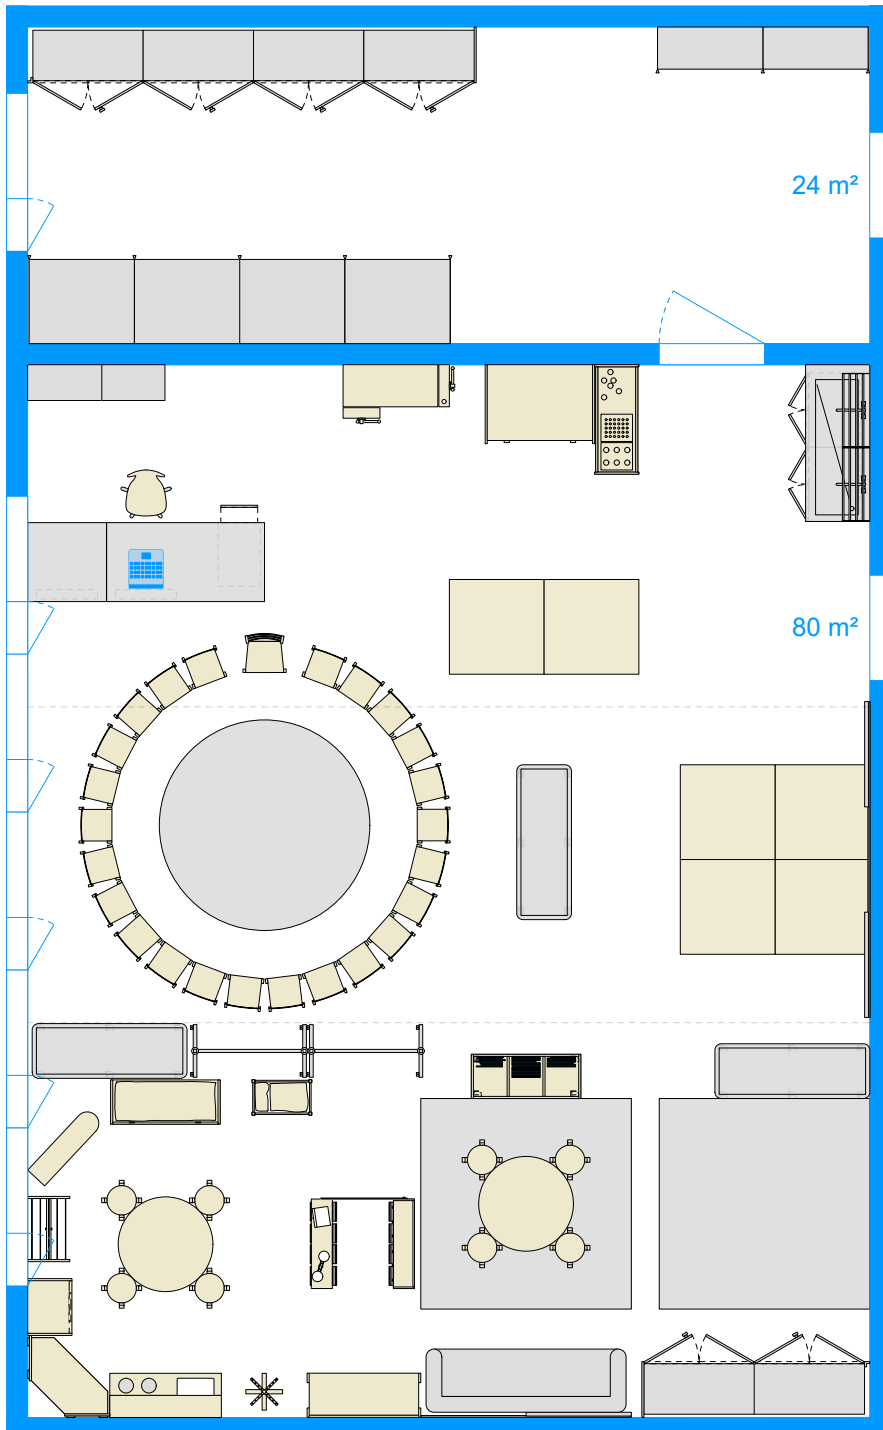

Schranksanlage

Universalregal

Universalregal

Regale für Lehrperson

Spültisch
in Kindergartenhöhe

Fahrbare Korpusse

Schranksanlage

In blau dargestellte Positionen sind optional und im Komplettpreis nicht totalisiert.

Arbeitsbereich Lehrperson

- Arbeitstisch mit Kabelkanal für Notebook und manuelle Arbeit
- Medientisch mit Kabelkanal
- Abschliessbarer Pultkorpus auf Rollen
- Arbeitsstuhl mit Gaslift und Rollen
- 2 offene Regale mit Platz für 5 und 2 Ordnerhöhen