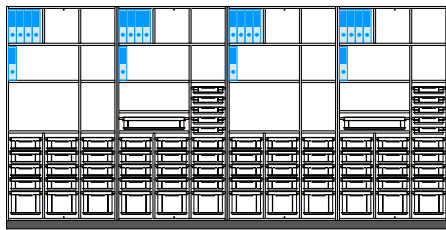

Komplette
Einrichtung
CHF 53'100.-
inkl. Materialraum

Kindergarten und Materialraum
das praxiserprobte und innovative Komplettpaket

schule  raum

Eine Einrichtung, die keine Wünsche offen lässt inkl. einer funktionalen Grundausstattung an Spielgeräten

Schranksanlage

Universalregal

Universalregal

Regale für Lehrperson

Spültisch
in Kindergartenhöhe

Fahrbare Korpusse

Schranksanlage

In blau dargestellte Positionen sind optional und im Komplettpreis nicht totalisiert.

Informationswand

- 5 m Einhängeschiene, auch zum Aufhängen von Zeichnungen, Postern, usw
- 3 doppelseitige Wandtafelelemente zum Einhängen
- Zubehör-Set

Bilderschiene

- 24 m Bilderschiene mit 50 Magnete dreiseitig im Raum