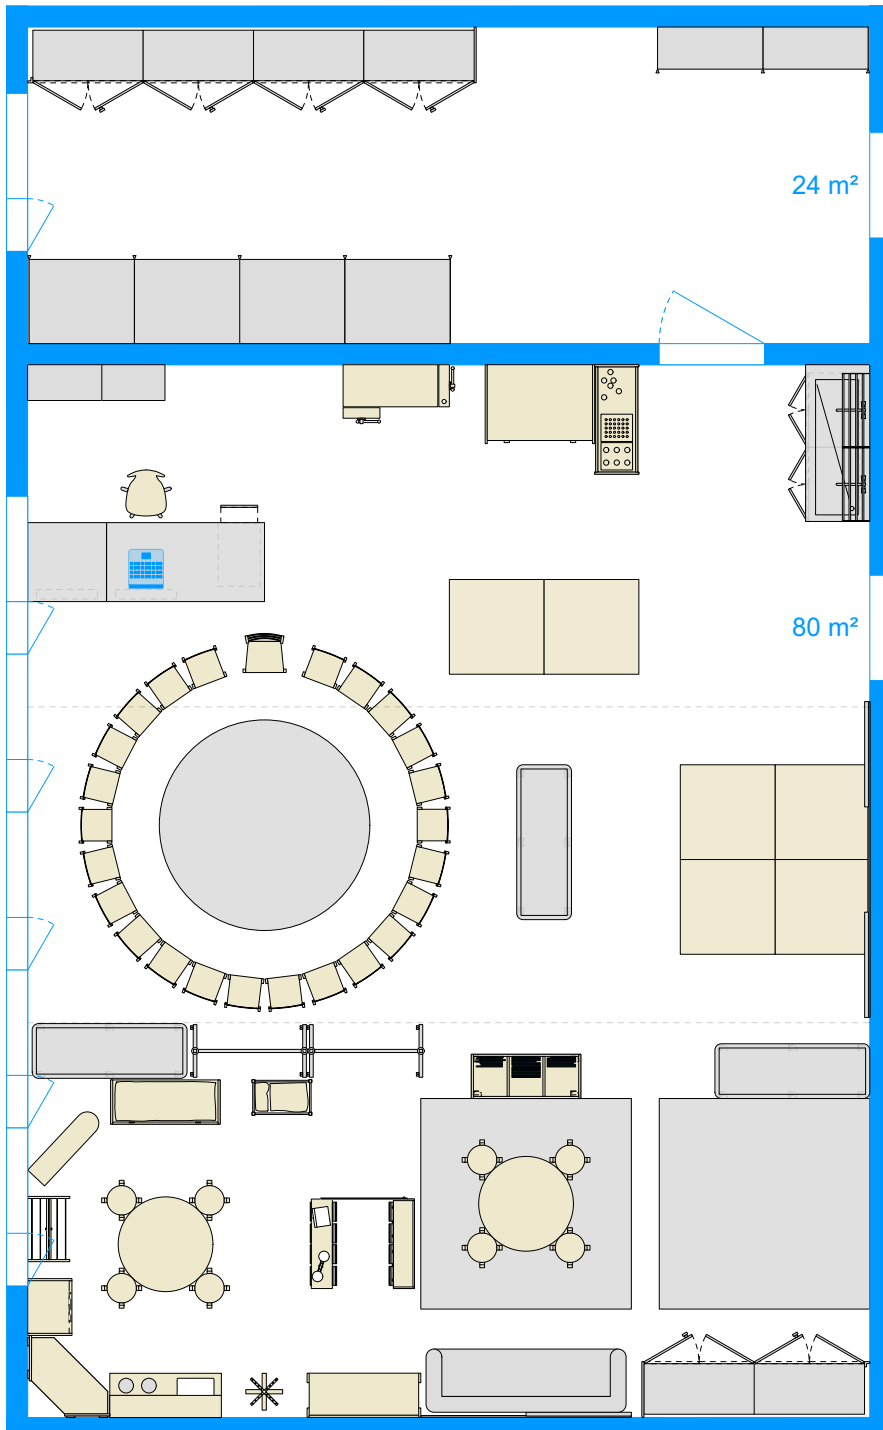

Schranksanlage

Universalregal

Universalregal

24 m²

80 m²

Regale für Lehrperson

Spültisch
in Kindergartenhöhe

Fahrbare Korpusse