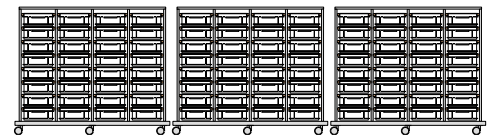

Schranksanlage

Universalregal

Universalregal

24 m²

80 m²

Regale für Lehrperson

Spültisch
in Kindergartenhöhe

Fahrbare Korpusse

Schranksanlage

In blau dargestellte Positionen sind optional und im Komplettpreis nicht totalisiert.

Was wir unter einem Komplettpaket verstehen

Produkte - Installation - Garantie - Service

Unser Komplettpaket