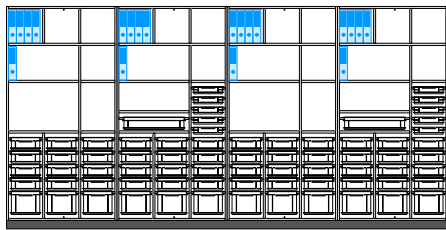

Schranksanlage

Universalregal

Universalregal

24 m²

80 m²

Regale für Lehrperson

Spültisch
in Kindergartenhöhe

Fahrbare Korpusse